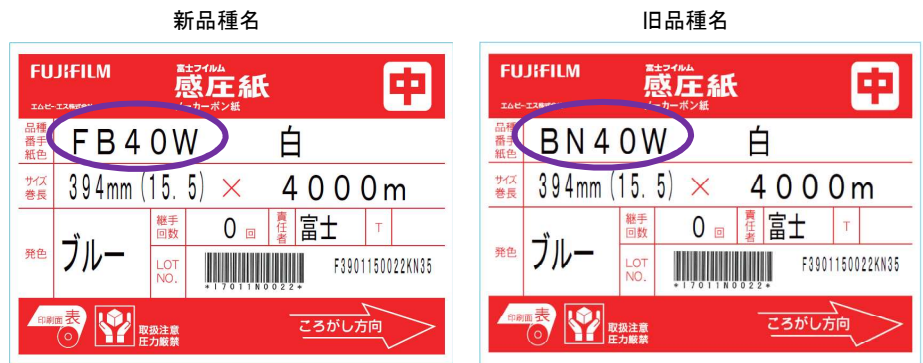

【ロール品(外ラベル)例】