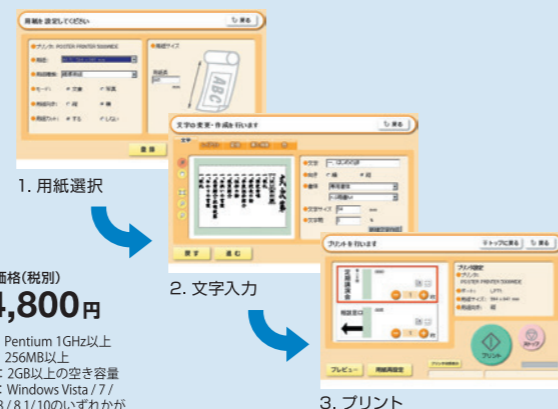

パソコンとの接続方法

【プリンタドライバ出力環境下での推奨PC】
対応OS: Windows®Vista(32bit/64bit)/Windows®7(32bit/64bit)/Windows®8(32bit/64bit)/Windows®8.1(32bit/64bit)/Windows®10(32bit/64bit)
インターフェース: USB/LAN(10Base-T/100Base-TX)

簡単操作でプリントアウト 拡大プリントEZ [別売]

プリント手順に沿った画面構成とコピー機感覚のカンタン操作性。業種別テンプレートやイラストなど多彩な機能・データが充実。さまざまな業種・シーンに応じた拡大プリントが短時間で行えます。

- Word、Excelデータも指定サイズに拡大プリント
- データの取り込み先を簡単表示
- 業種別テンプレートを豊富に用意
- 専用書体やイラストを充実ラインアップ

標準価格(税別)
24,800円

CPU: Pentium 1GHz以上
RAM: 256MB以上
HDD: 2GB以上の空き容量
OS: Windows Vista / 7 / 8 / 8.1 / 10のいずれかが動作するPC/AT互換機