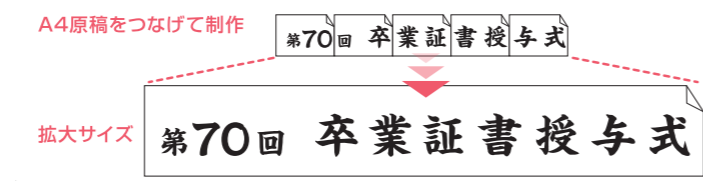

プリント例 つなぎ原稿で長尺プリント

A4原稿を数枚つなげて内蔵スキャナーに読み込ませれば長尺プリントが可能。横断幕なども簡単に作成できます。

原稿作りのヒント

何枚かのA4原稿に文字を大きく作成。それらを隙間がないように貼り合わせてスキャナーにセットすれば、そのまま拡大されて大きな横断幕が作れます。