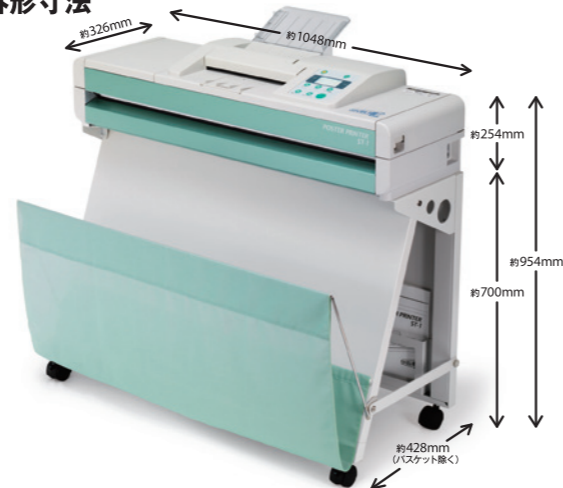

※1: 記録紙サイズは呼称であり、JIS規格寸法とは若干異なります

※2: 原稿の黒率によっては最大印字長が短くなる場合があります

プリントサイズ(拡大率) およびスピード	<table border="1"> <thead> <tr> <th>拡大サイズ</th> <th>拡大倍率</th> <th>印刷時間*</th> </tr> </thead> <tbody> <tr> <td>A2</td> <td>約2.01倍</td> <td>約44秒</td> </tr> <tr> <td>A1</td> <td>約2.88倍</td> <td>約59秒</td> </tr> <tr> <td>B1</td> <td>約3.55倍</td> <td>約70秒</td> </tr> <tr> <td>915</td> <td>約4.48倍</td> <td>約89秒</td> </tr> </tbody> </table> *スキャン/カットを除く
ウォームアップタイム	最短約8秒(専用記録紙使用時)
騒音	約49dB(A)以下(プリント動作時)
寸法	約1048(W)$\times$326(D)$\times$254(H)mm(原稿トレイを除く)
重量	約30kg
電源	AC100V$\pm$10%、50/60Hz
消費電力	待機時: 約25W、プリント時: 約400W
使用環境	周辺温度: 10~30°C、相対湿度: 20~80%RH
付属品	フランジガイドユニット、フランジ右、フランジ左、電源コード、 アダプタ、テスト用紙(915mm$\times$15M巻直接感熱紙)、 セットアップガイド、基本操作説明書、 プリンタドライバCD、保証書の発行方法について、連絡先ラベル
オプション	専用スタンド
適合規格	VCCIクラスA、RoHS指令対応

無線LANに対応(推奨品) 現場空間を最大限に
高めることが期待できます。

プリンタのUSBポートに接続し、
有線/無線ネットワークへ接続できる!
IEEE802.11a/b/g/n 対応 Wireless USB デバイスサーバ
SX-DS-3000WAN 標準価格 11,800円

サイレックス・テクノロジー株式会社 <http://www.silex.jp/>

※本製品についてのお問い合わせはサイレックス・テクノロジー株式会社までご連絡ください。
カスタマーサポートセンター TEL 0774-98-3981 E-mail support@silex.jp

外形寸法

信頼の用紙品質

ポスタープリンター専用記録紙は、独自の環境・安全基準に適合した素材を使用しておりますので、安心してご使用いただけます。

ポスタープリンター専用記録紙のご使用をおすすめいたします。

●専用記録紙以外のものをご使用になりますと、故障の原因や印字品質の低下など製品本来の性能が得られない場合があります。●専用記録紙以外のご使用により故障が生じた場合は、保証期間内においても有償修理となります。

取り扱い上の注意

●桶込み型医療機器の装着者は記録紙認識センサーより22cm以上離れてください。●直射日光・高温・高湿の場所および有機溶剤(シンナー・エタノールなど)のそばには置かないでください。●ご使用前に取扱説明書をよくお読みください。●本カタログに掲載されているサンプルの色調は、印刷インキの性質上、実物とは多少異なります。●Windows®は米国マイクロソフト社の商標です。●Microsoft Office、Word、Excelは、米国マイクロソフト社の登録商標です。●「標準価格」は消費税抜きの価格で、ご購入の際には消費税額が加算されます。●ポスターマジックは、エム・ビー・エス株式会社の登録商標です。●基本仕様は改良のため予告なく変更することがあります。

エム・ビー・エス株式会社

●本製品についてのお問い合わせは、お近くの各拠点へお願い致します。

東京本社 〒104-0033 東京都中央区新川1-24-1(ユニソ新川永代通りビル5F) TEL.03(5244)9332
大阪支店 〒550-0003 大阪府大阪市西区京町堀1-4-22(肥後橋プラザビル5F) TEL.06(4306)3940
名古屋営業所 〒460-0008 愛知県名古屋市中区栄4-3-26(昭和ビル3F) TEL.052(228)0168
福岡営業所 〒810-0801 福岡県福岡市博多区中洲5-5-13(KDC福岡ビル3F) TEL.092(260)3438
仙台営業所 〒980-0014 宮城県仙台市青葉区本町1-11-2(SK仙台ビル7F) TEL.022(796)2102

エム・ビー・エス株式会社 ホームページ >> <http://www.mbsnet.co.jp>

※お求め、ご相談は下記の販売店までお願い致します。

SP-0060 MBS-16・9-PP・10-1®(CCA)