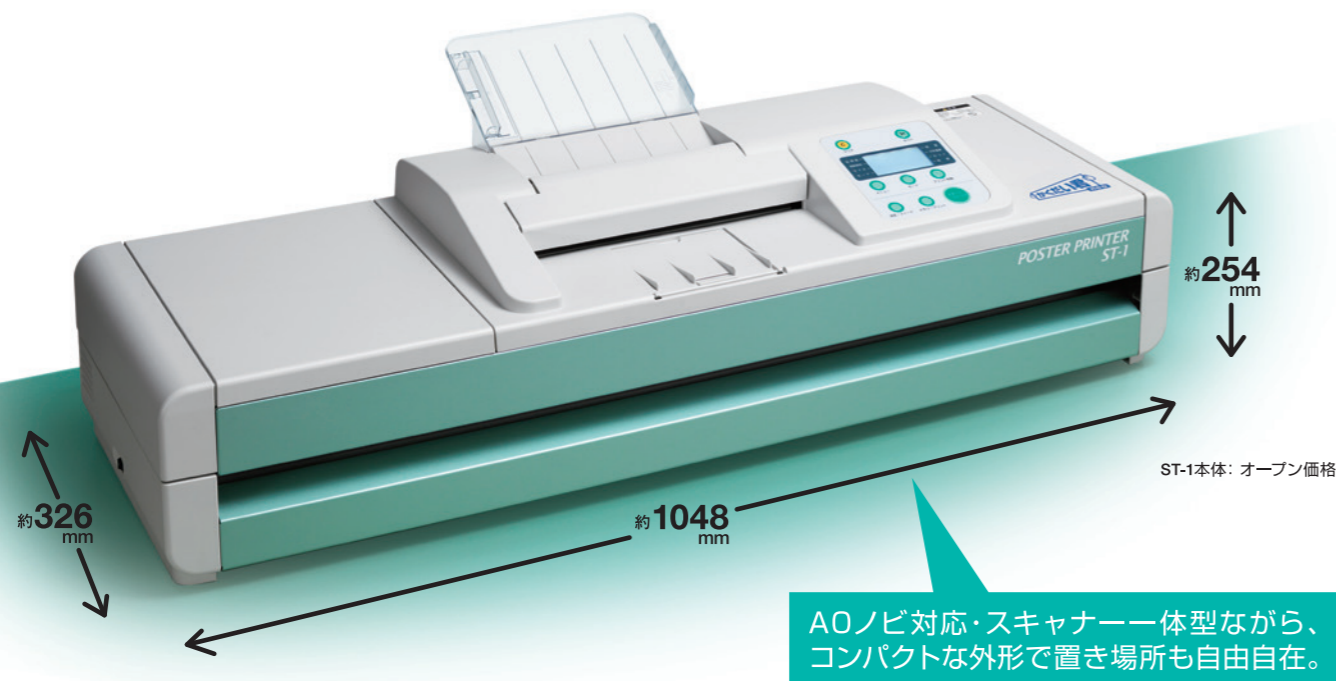

主な仕様

型式	デスクトップタイプ
読取方式	固定式密着イメージセンサ
読取解像度	23.6ドット/mm(600dpi)
原稿サイズ	A4、長尺サイズ(2000mmまで)
原稿形式	シート状、厚さ:50~350 μ m
プリント方式	感熱記録方式
メモリープリント機能	メモリー容量: A4原稿最大8枚/長尺原稿2000mm以下
プリントモード	標準、写真、反転、オンライン
部分拡大機能	原稿サイズ: 幅210mm、長さ297~2000mm 拡大指定領域: 幅50~194mm、長さ50~1988mm
プリント解像度	8ドット/mm(203dpi)
記録紙サイズ ※1	915mm、B1、A1、A2幅のロール紙
記録紙の種類	専用記録紙 感熱紙(直接感熱紙、高耐光感熱紙)、 転写紙(熱転写紙)、特殊紙(高耐久感熱フィルム)
記録サイズ	B3、A2、B2、A1、B1、A0、850mm、915mm、B0、 A0 \times 2(B0、A0 \times 2は貼り合わせ) 長尺サイズ(印字長さの目安は、原稿サイズに拡大倍率を掛けた長さ)
記録紙給紙方法	ロール紙連続給紙
記録紙カット方式	自動/手動
プリンタ ドライバ	USBインターフェース…USB対応 対応OS: Windows Vista(32bit/64bit)/7(32bit/64bit)/ 8(32bit/64bit)/8.1(32bit/64bit)/10(32bit/64bit) LANインターフェース…10Base-T/100Base-TX対応 ユーザー定義サイズ設定 最小100.5mm~最大5080.5mm ※2

エム・ビー・エス株式会社 ホームページ >> <http://www.mbsnet.co.jp>

※お求め、ご相談は下記の販売店までお願い致します。

SP-0060 MBS-16・9-PP・10-1®(CCA)

POSTER PRINTER ST-1

スピード・画質・耐久性、全てが新しくなった
ポスタープリンター最新モデル誕生。

操作しやすいスキャナー内蔵
大サイズプリンター

原稿からもパソコンからも
カンタン拡大プリント

インク・トナーが不要な
感熱式印刷で低コスト

ロール紙幅
最大
915mm

スキャナー読取
解像度
600dpi

記録紙
自動認識

59秒/枚
[A1サイズ]

PC対応
LAN
USB

カンタン・スピーディーだから場所を選ばずさまざまなシーンで大活躍！

ポスターや横断幕、立て看板作成に威力を発揮する「Poster Printer ST-1」
新設計のサーマルヘッドの採用により、さらなる高速性と耐久性を実現。
さらに、操作性・画質クオリティ・コストパフォーマンスも向上し、
目的に合わせて、多様なワーキングシーンをしっかりサポートします。